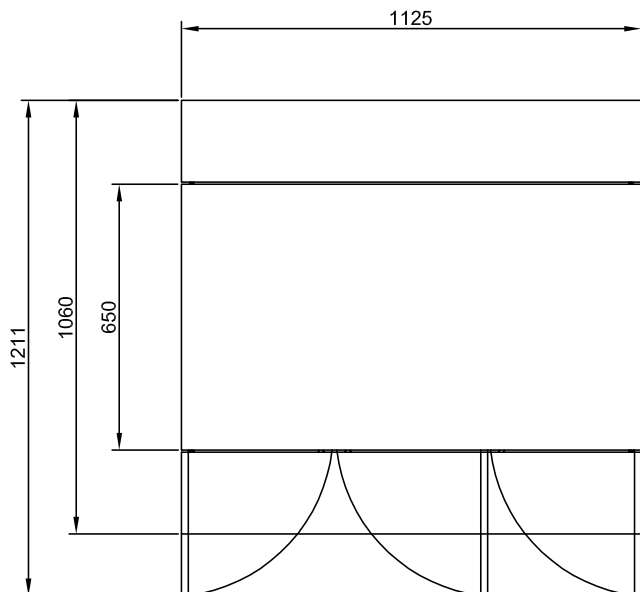

Front

Sida

Topp

Viktig information

Ytermått, bredd	1125 mm
321001 (FSL11N3)	
Ytermått, djup	1060 mm
Ytermått, höjd	900 mm
Bänkskiva tjocklek	50 mm