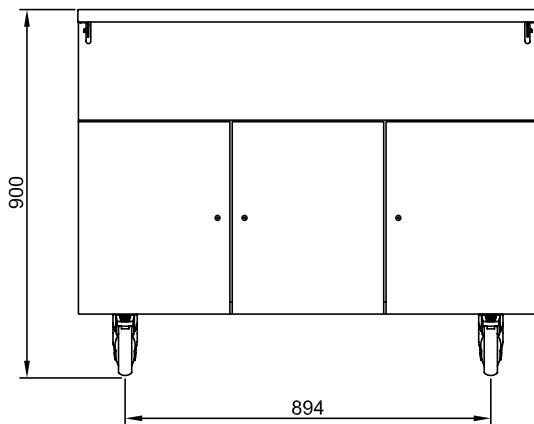

Front

Sida

Topp

Viktig information

Ytermått, bredd	1125 mm
321001 (FSL11N3)	
Ytermått, djup	1060 mm
Ytermått, höjd	900 mm
Bänkskiva tjocklek	50 mm