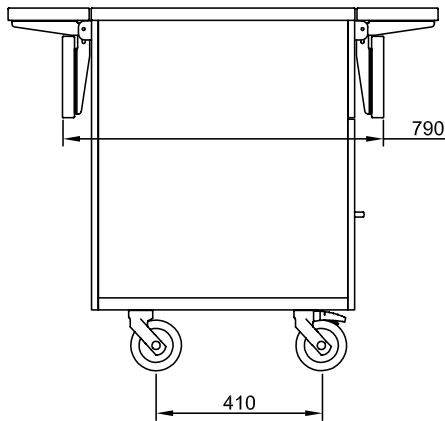

Konstruktion

- Bänksiva i 304 AISI rostfritt stål med rundade kanter.
- Alla enheter monteras på fyra hjul, 150 mm höga (två med bromsar). Kan monteras på 150 mm höga ben (som extra tillbehör).

Övriga Tillbehör

Front

Sida

Topp

Viktig information

Ytermått, bredd	1125 mm
321001 (FSL11N3)	
Ytermått, djup	1060 mm
Ytermått, höjd	900 mm
Bänkskiva tjocklek	50 mm